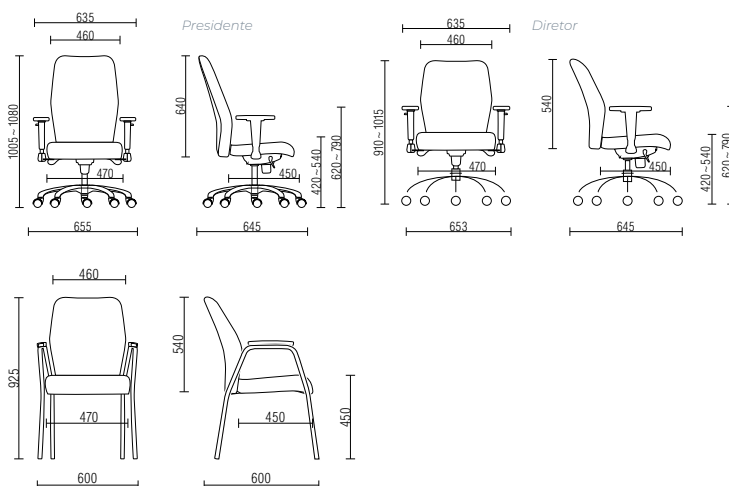

LINHA OFFICE

frisokar

Empresa do

Addit

Addit é uma nova proposta em cadeira operativa. Trazendo um moderno e amplo encosto em tela de linhas marcantes e angulares, braços ajustáveis, espuma de boa resiliência e um mecanismo exclusivo.

Zip

Job tela

Job

Sky

323

Liss

Simple

Pointer Premium

Maxxer

suporta até 150kg

Maxxer Class

suporta até 140kg

New Onix

New Onix Class