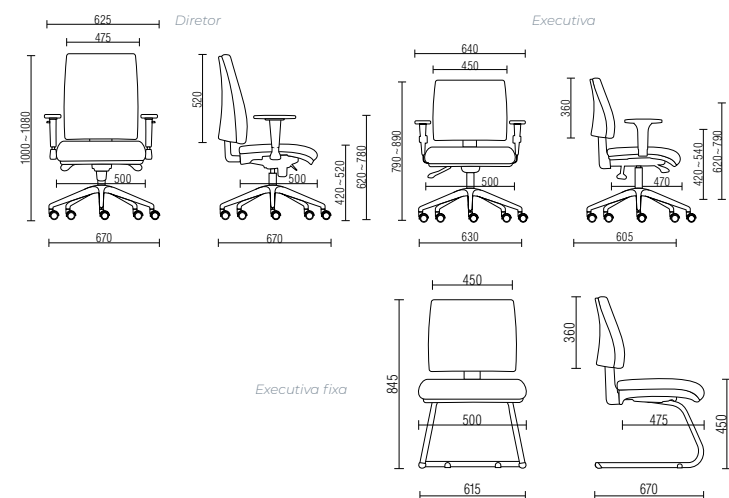

323

Liss

Simple

Pointer Premium