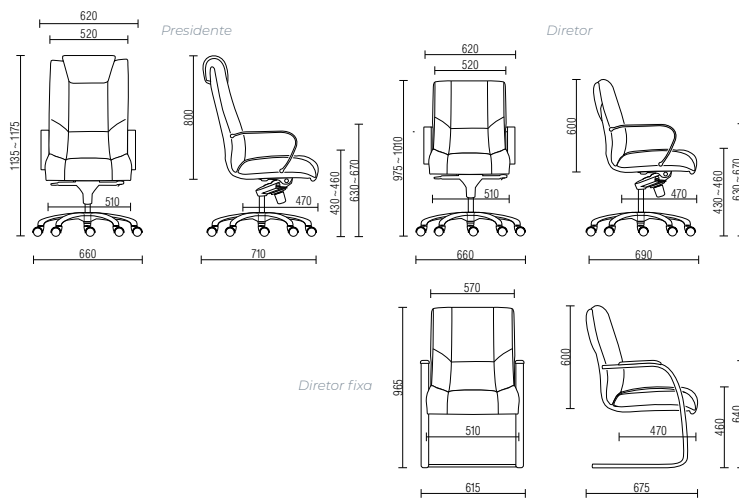

LINHA OFFICE

frisokar

Empresa do

Addit

Addit é uma nova proposta em cadeira operativa. Trazendo um moderno e amplo encosto em tela de linhas marcantes e angulares, braços ajustáveis, espuma de boa resiliência e um mecanismo exclusivo.

Maxxer

suporta até 150kg

Maxxer Class

suporta até 140kg

New Onix

New Onix Class