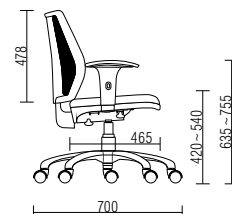

Joy

Amplo encosto em tela, braços ajustáveis e excelente custo-benefício.

Agile

Design atual, mecanismo deslizante, apoios de cabeça e de braços ajustáveis.

Joy

Agile

Song

Soul

Maxxer

suporta até 150kg

Maxxer Class

suporta até 140kg

New Onix

New Onix Class