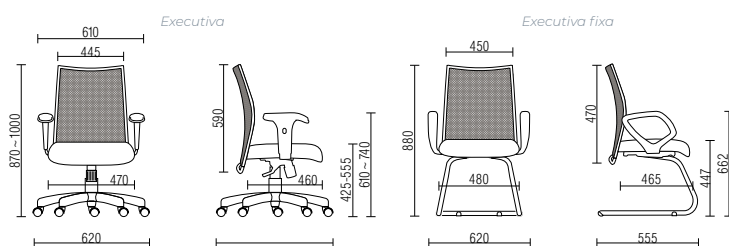

Zip

Job tela

Job

Sky

323

Liss

Simple

Pointer Premium

Maxxer

suporta até 150kg

Maxxer Class

suporta até 140kg

New Onix

New Onix Class