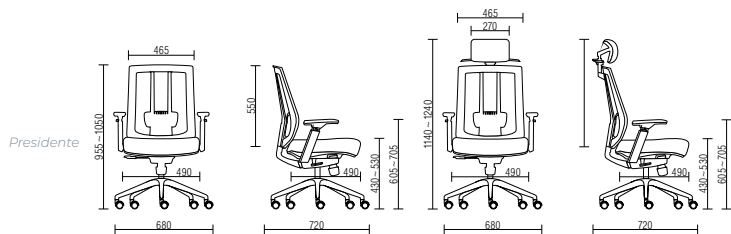

LINHA OFFICE

frisokar

Empresa do

Addit

Addit é uma nova proposta em cadeira operativa. Trazendo um moderno e amplo encosto em tela de linhas marcantes e angulares, braços ajustáveis, espuma de boa resiliência e um mecanismo exclusivo.

Joy

Amplo encosto em tela, braços ajustáveis e excelente custo-benefício.

Agile

Design atual, mecanismo deslizante, apoios de cabeça e de braços ajustáveis.

Joy

Agile

Song

Soul

Maxxer

suporta até 150kg

Maxxer Class

suporta até 140kg

New Onix

New Onix Class