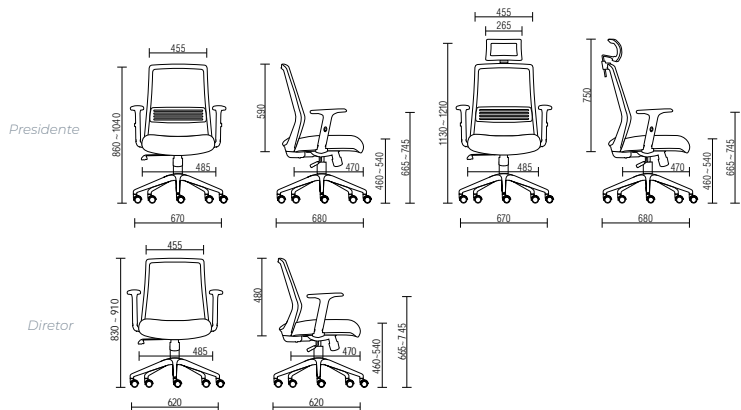

LINHA OFFICE

frisokar

Empresa do

Addit

Addit é uma nova proposta em cadeira operativa. Trazendo um moderno e amplo encosto em tela de linhas marcantes e angulares, braços ajustáveis, espuma de boa resiliência e um mecanismo exclusivo.

Joy

Amplo encosto em tela, braços ajustáveis e excelente custo-benefício.

Agile

Design atual, mecanismo deslizante, apoios de cabeça e de braços ajustáveis.

Joy

Agile

Song

Soul

Maxxer

suporta até 150kg

Maxxer Class

suporta até 140kg

New Onix

New Onix Class