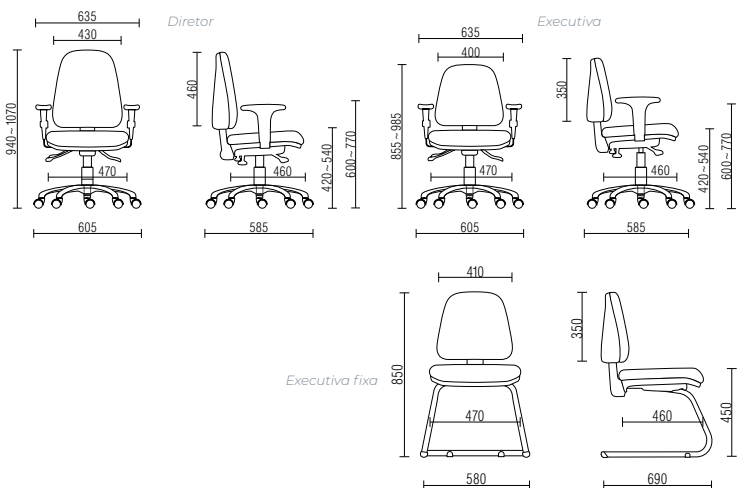

LINHA OFFICE

frisokar

Empresa do

Addit

Addit é uma nova proposta em cadeira operativa. Trazendo um moderno e amplo encosto em tela de linhas marcantes e angulares, braços ajustáveis, espuma de boa resiliência e um mecanismo exclusivo.

Zip

Job tela

Job

Sky

323

Liss

Simple

Pointer Premium

Maxxer

suporta até 150kg

Maxxer Class

suporta até 140kg

New Onix

New Onix Class