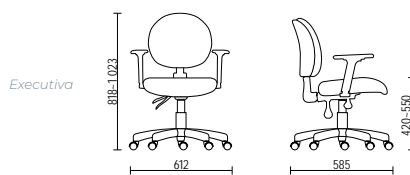

Zip

Job tela

Job

Sky

323

Liss

Simple

Pointer Premium

Maxxer

suporta até 150kg

Maxxer Class

suporta até 140kg

New Onix

New Onix Class