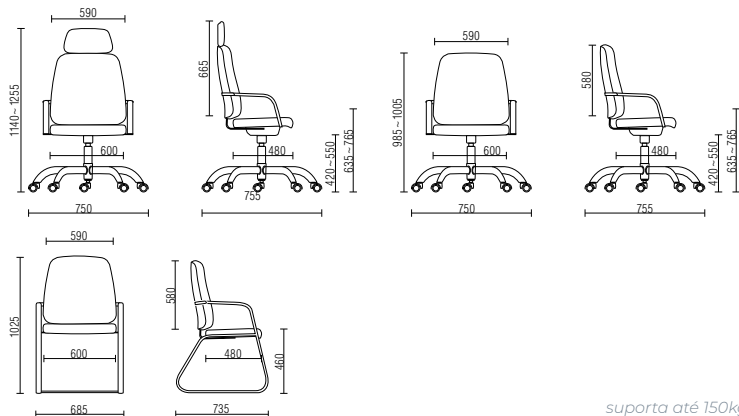

Zip

Job tela

Job

Sky

323

Liss

Simple

Pointer Premium

Maxxer

suporta até 150kg

Maxxer Class

suporta até 140kg

New Onix

New Onix Class