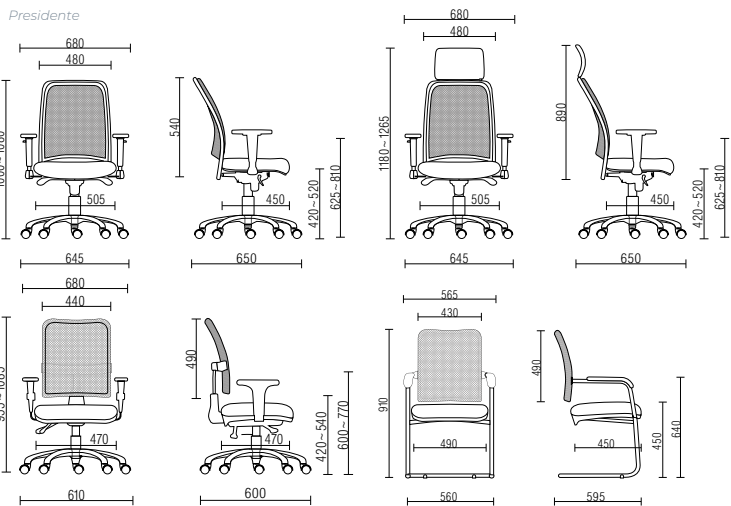

LINHA OFFICE

frisokar

Empresa do

Addit

Addit é uma nova proposta em cadeira operativa. Trazendo um moderno e amplo encosto em tela de linhas marcantes e angulares, braços ajustáveis, espuma de boa resiliência e um mecanismo exclusivo.

Joy

Amplo encosto em tela, braços ajustáveis e excelente custo-benefício.

Agile

Design atual, mecanismo deslizante, apoios de cabeça e de braços ajustáveis.

Joy

Agile

Song

Soul