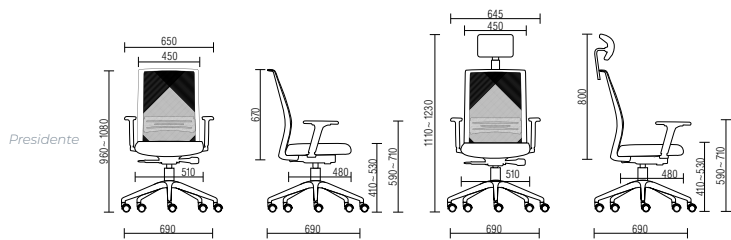

LINHA OFFICE

frisokar

Empresa do

Addit

Addit é uma nova proposta em cadeira operativa. Trazendo um moderno e amplo encosto em tela de linhas marcantes e angulares, braços ajustáveis, espuma de boa resiliência e um mecanismo exclusivo.

Joy

Amplo encosto em tela, braços ajustáveis e excelente custo-benefício.

Agile

Design atual, mecanismo deslizante, apoios de cabeça e de braços ajustáveis.

Joy

Agile

Song

Soul

Maxxer

suporta até 150kg

Maxxer Class

suporta até 140kg

New Onix

New Onix Class